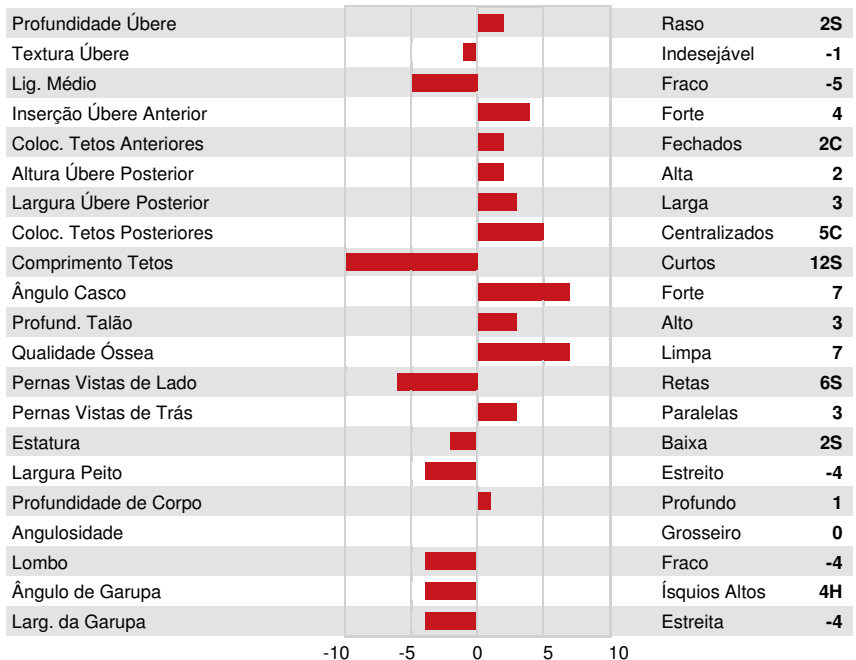

Reg. #: HOCANM13030375 aAa: 324156 AVM: 345,135
 Nasc: 02/05/2018 Kappa Caseína: AB Beta Caseína: A2A2

PRODUÇÃO 62 Rebanhos 90 Filhas 96% Rep. GEBV 26* APR

Leite kg -145	Gordura kg 91	Gordura % +0.82	Proteína kg 36	Proteína % +0.31
Velocidade Ordenha 98	Temperamento 108	Eficiência em Metano 97	Eficiência Alimentar 103	BMR 102

Média das Filhas Leite **11,457 kg** Gordura **524 kg** Proteína **394 kg**

SAÚDE e REPRODUÇÃO Immunity **104**

Perm. Rebanho	100	Imunidade das Vitelas	98
C.S.	103	Facilidade de Parto	104
Fertilidade Filhas	96	Facilidade de Parto das Filhas	102
Escore de Condição Corporal	98	Resistência Doença Metabólica	103
Resistência a Mamites	104	Calf Health	98
Persistência Lactação	105		

CONFORMAÇÃO 65 Rebanhos 105 Filhas 93% Rep. GEBV 26* APR

Conformação	-1	Força Leiteira	-2
Sistema Mamário	-2	Garupa	-5
Pernas & Pés	6	% B+ ou Melhor	56

LARCREST CALE
FOURTH DAM

LARCREST CALE
FOURTH DAM

LARCREST CRIMSON
FIFTH DAM